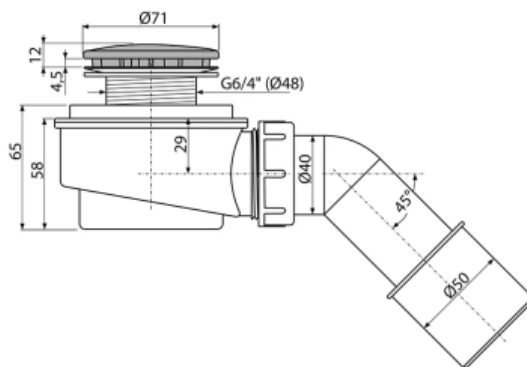

Alcaplast Выпускной комплект для душевого поддона, хромированный пластик AG210252150

Характеристики

- Производитель: **Alcaplast**
- Страна-производитель: **Чехия**
- Основной цвет: **белый**

Комплектация

- Корпус сифона Хромированная пластиковая крышка сифона Колено для подключения стока
- Монтажный набор

Актуальная и полная информация по продукту на сайте <https://alcaplast.shop>